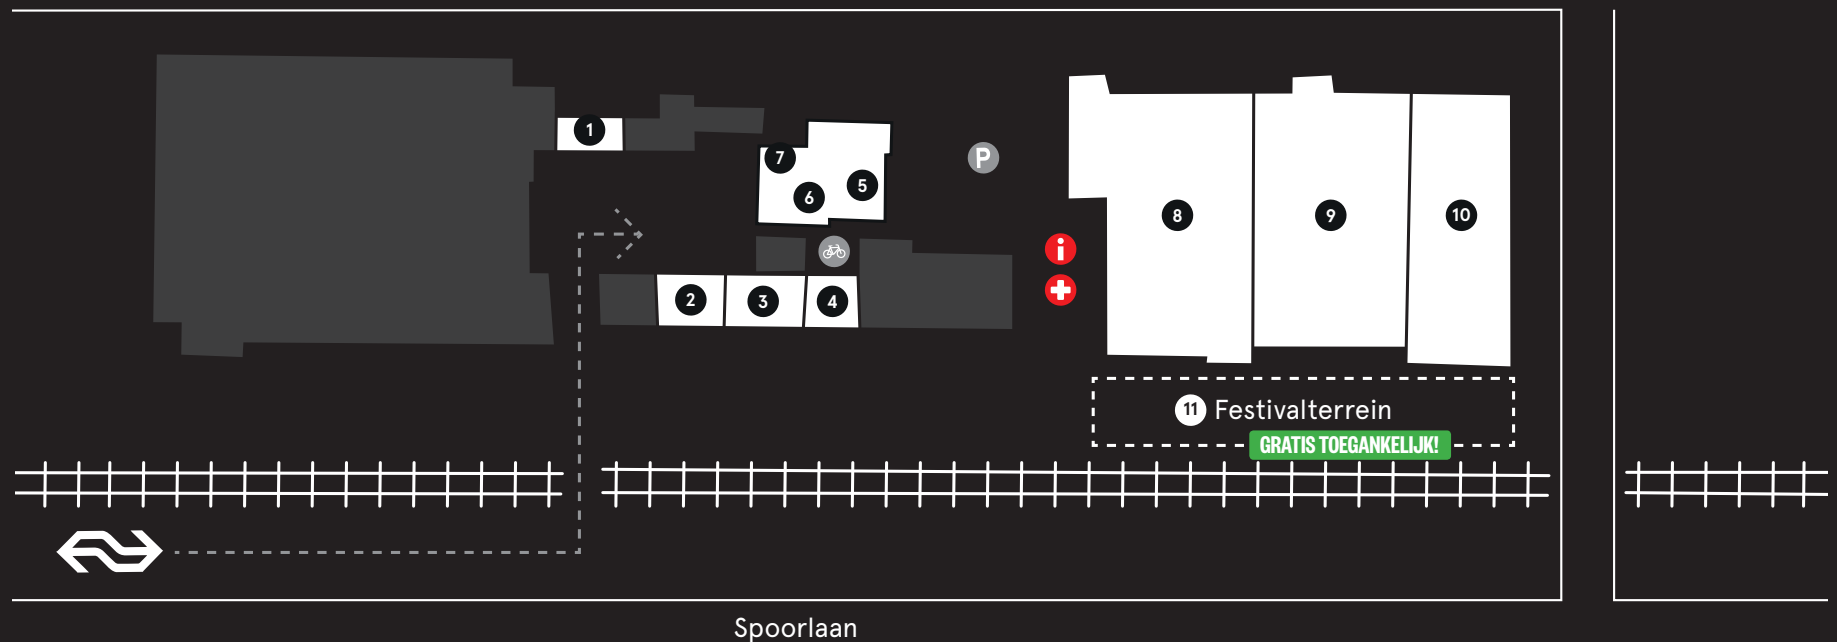

12

SPOORZONE

Burgemeester Brokxlaan 8, 5041 AA Tilburg

- 1 Sooss
- 2 De NWE Werkplaats, Amarant
- 3 Ontdekstation
- 4 Kennismakerij
- 5 Smeer `m
- 6 Club Smederij
- 7 Café Smederij
- 8 Hall of Fame
- 9 Wagenmakerij
- 10 Koepelhal
- 11 Festivalterrein
- 12 MCSI & HOI
- 13 BANK15
- 14 INDICIA
- 15 Rabobank Tilburg

- NS Station
- Fietsenstalling
- Parkeerplaats
- --- Loop / Fietsroute

- Infopunt
- EHBO

LOCATIES BUITEN DE SPOORZONE

16 GIANOTTEN MUTSAERS
Emmapassage 17, 5038 XA Tilburg

700 meter vanaf Station Tilburg Centraal

17 WILLEM II-STADION
Goirleseweg 34, 5026 PC Tilburg

4.300 meter vanaf Station Tilburg Centraal

18 AMARANT, TONGERLOSE HOEF
Reitse Hoevenstr. 129, 5042 ED Tilburg

3.500 meter vanaf Tilburg Station

19 TREND RESEARCH LAB
Nieuwlandstraat 34, 5038 SN Tilburg

600 meter vanaf Station Tilburg Centraal

20 BIBLIOTHEEK MIDDEN-BRABANT
Koningsplein 10, 5038 WG Tilburg

1.500 meter vanaf Station Tilburg Centraal

21 DE NWE VORST
Willem II-straat 49, 5038 BD Tilburg

550 meter vanaf Station Tilburg Centraal

22 DUDOK
Veemarktstraat 33, 5038 CT Tilburg

750 meter vanaf Station Tilburg Centraal

23 GATE2
Ericssonstraat 2, 5121 ML Rijen

19.900 meter vanaf Station Tilburg Centraal